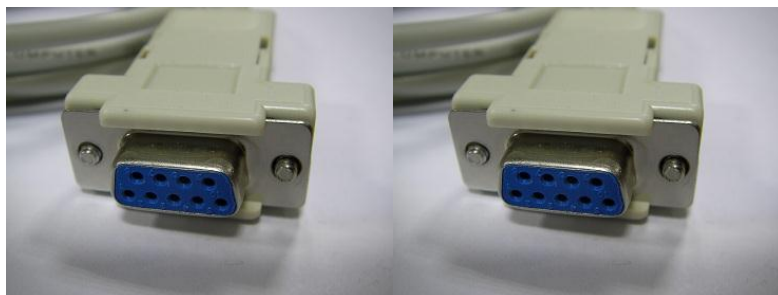

Нуль модемный кабель DB-9F - DB-9F

Распайка «нуль-модемного» кабеля интерфейса RS-232C

Нуль модемный кабель DB-9F - DB-9F

RoHS Compliance

△					Third Angle Projection	MODEL NAME:			
△						DRAWING NO.			
△						CODE NO.			
△						PATH:			
MATERIAL		APPROVED SIGNATURES	DRAWN BY	CHECKED BY	APPROVED BY	UNIT	m/m	SCALE	1 / 1
FINISHING						Corporate TRIMMER www.trimmer.ru			
TOLERANCES									
VERSION									