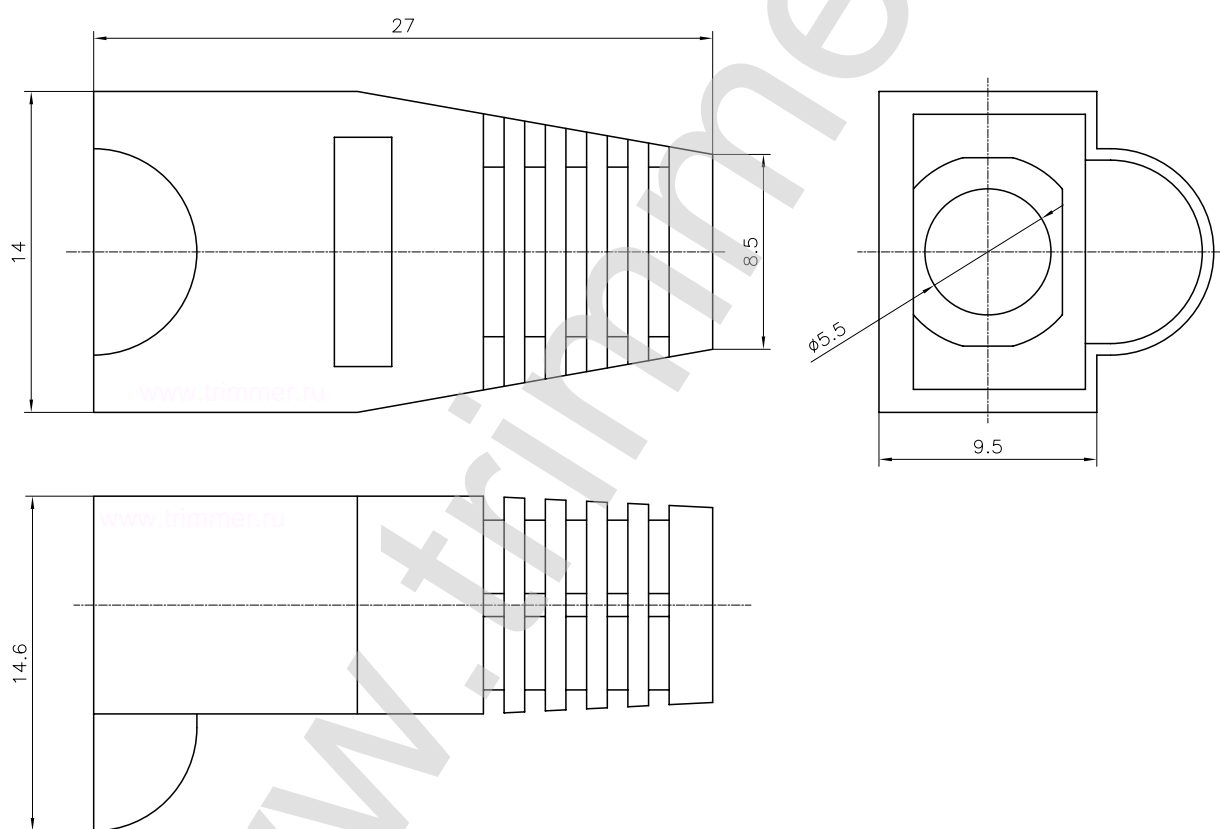

колпачок RJ-45

фотография

фотография

колпачок RJ-45

Характеристика	Значение
Диапазон рабочих температур	от -55 до +105 градусов С
Количество штук в упаковке	100 шт и 1000 шт
Цвет изолятора	серый
Материал корпуса	прорезиненный пластик
Вес изделия	2,4 грамма
Предназначен для разъемов	вилка на кабель RJ-45 8P8C.
Наличие на складе	поддерживается наличие