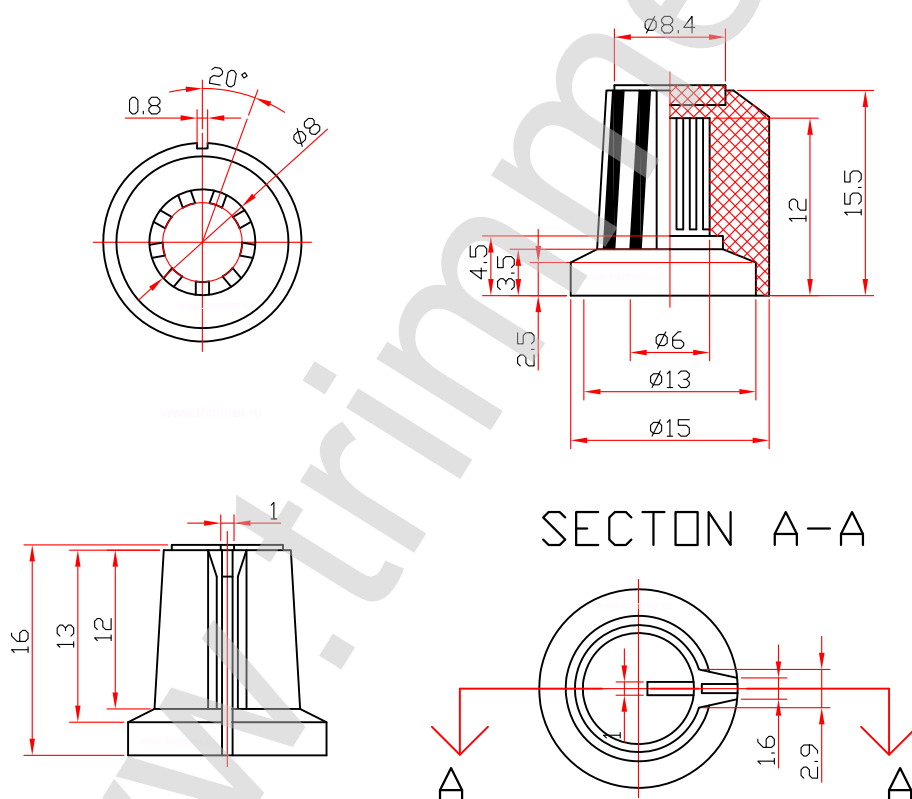

## ручка RR4836- R

фотография

фотография

## ручка RR4836- R красная

Характеристика	Значение
Диапазон рабочих температур	от -45 до +105 градусов С
Количество штук в упаковке	100 шт и 250 шт
Насечка для фиксации штока резистора	18 Y
Материал корпуса	пластик
Вес изделия	1 грамм
Предназначена для резисторов	со штоком диаметром 6 мм
Наличие на складе	поддерживается наличие