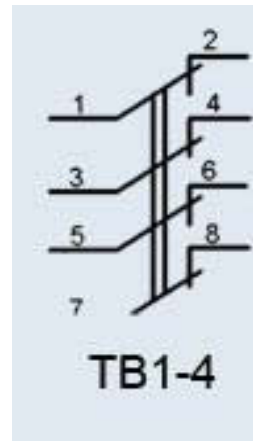

Тумблер ТВ1-4

www.trimmer.ru

www.trimmer.ru

Технические характеристики:	
Род тока	постоянный, переменный
Вид нагрузки	активная
Напряжение, В	1,6... 220
Ток, А	0,001... 5
Максимальная коммутируемая мощность, Вт	250
Количество циклов переключений	10000
Масса , г, не более:	
ТВ1-4	50
Сопротивление контакта, Ом, не более	0,01
Электрическая прочность изоляции, В	1100
Сопротивление изоляции, МОм, не менее	1000
Усилие переключения, Н	от 3,9 до 14,7
Повышенная рабочая температура, С	

					MODEL NAME:	Тумблер ТВ1-4				
					DRAWING NO.					
					CODE NO.					
					PATH:					
△				Third Angle Projection						
△										
△										
△										
MATERIAL		APPROVED SIGNATURES	DRAWN BY	CHECKED BY	APPROVED BY	UNIT	m/m	SCALE	1 / 1	
FINISHING						Corporate TRIMMER www.trimmer.ru				
TOLERANCES										
VERSION										