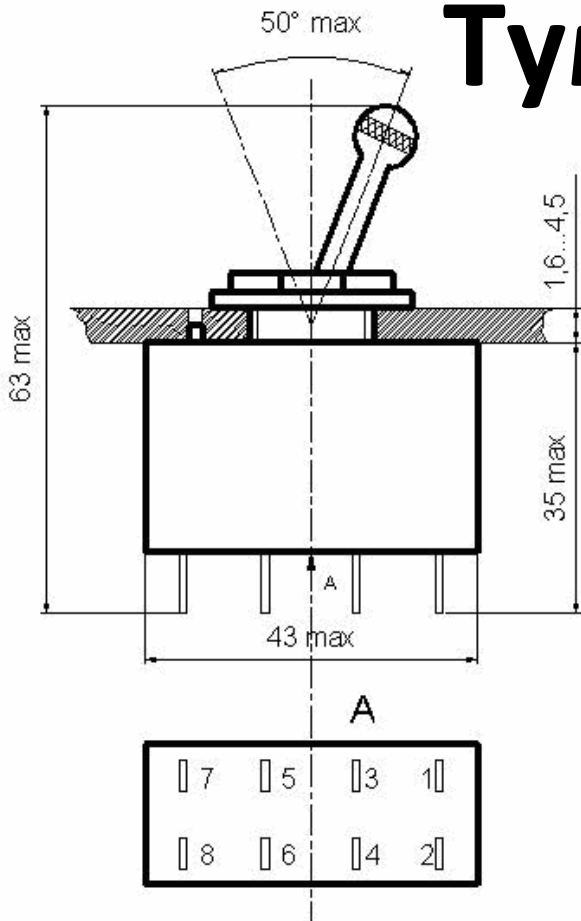

Тумблер ТВ1-4

www.trimmer.ru

www.trimmer.ru

Технические характеристики:	
Род тока	постоянный, переменный
Вид нагрузки	активная
Напряжение, В	1,6... 220
Ток, А	0,001... 5
Максимальная коммутируемая мощность, Вт	250
Количество циклов переключений	10000
Масса , г, не более:	
ТВ1-4	50
Сопротивление контакта, Ом, не более	0,01
Электрическая прочность изоляции, В	1100
Сопротивление изоляции, МОм, не менее	1000
Усилие переключения, Н	от 3,9 до 14,7
Повышенная рабочая температура, С	

					MODEL NAME:	Тумблер ТВ1-4				
					DRAWING NO.					
					CODE NO.					
					PATH:					
△				Third Angle Projection						
△										
△										
△										
MATERIAL		APPROVED SIGNATURES	DRAWN BY	CHECKED BY	APPROVED BY	UNIT	m/m	SCALE	1 / 1	
FINISHING						Corporate TRIMMER www.trimmer.ru				
TOLERANCES										
VERSION										