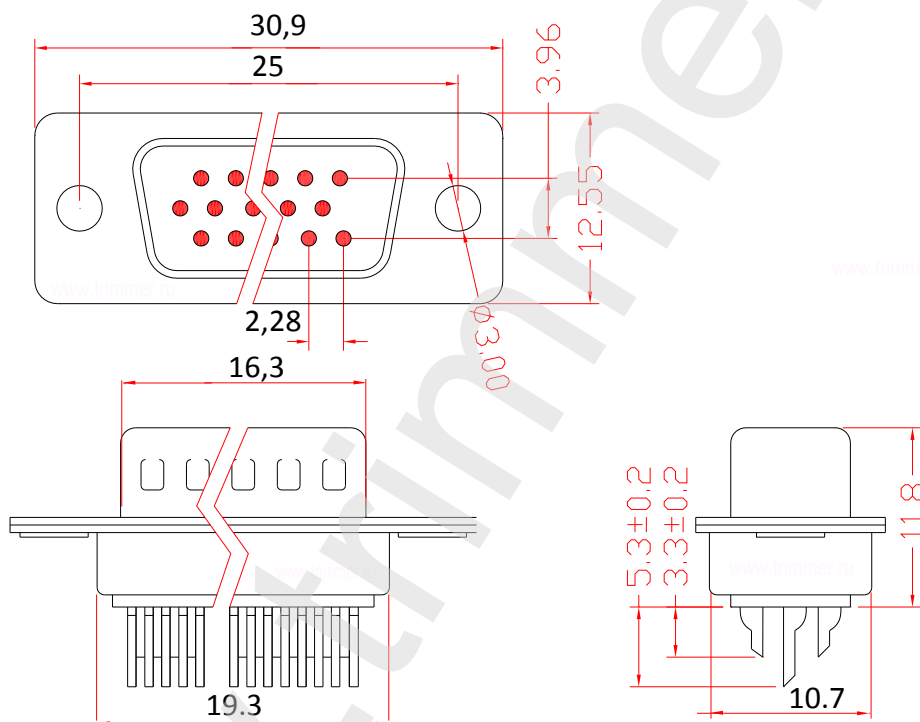

Описание разъема DHS-15M вилка

фотография

фотография

www.trimmer.ru

ЧЕРТЕЖ разъема DHS-15M вилка

Пайка не более 10 сек при температуре в 260 градусов С.

Характеристика	Значение
Максимальный ток на контакт	1 Ампер
Изолятор	термопластик
Количество штук в упаковке	50
Сопротивление изоляции	не менее 100 МОм
Материал корпуса	никелированная сталь
Диапазон рабочих температур	от -55 до +105 градусов С
Материал контактов	фосфористая бронза
Цвет изолятора	черный
Сопротивление контактов	39 МОм
Вес изделия	6 грамм
Рабочее напряжение	50 Вольт.
наличие на складе	поддерживается наличие