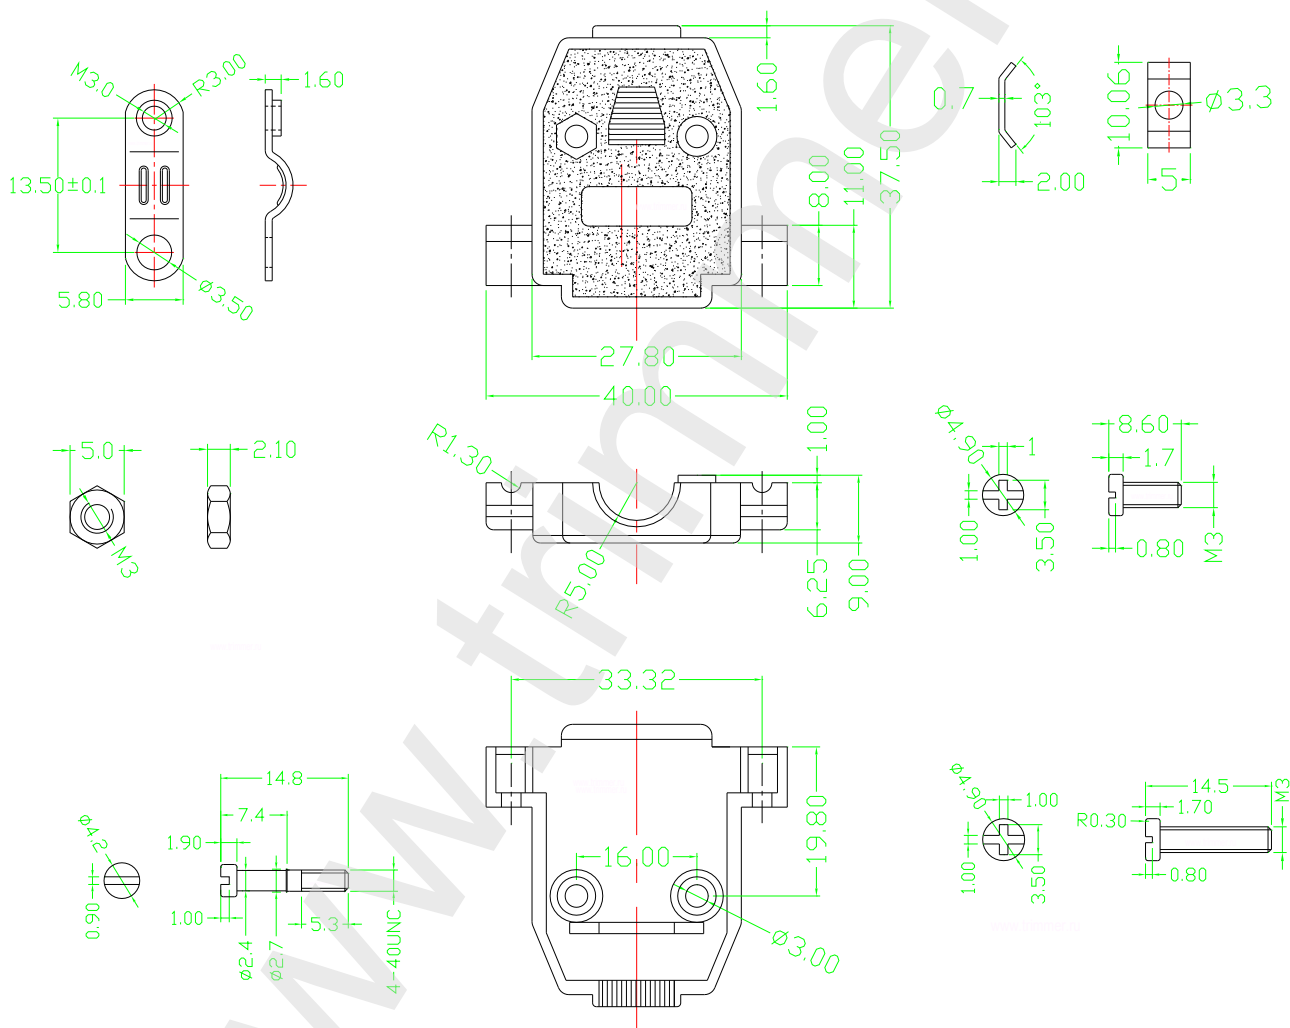

## Описание корпуса DP- 15C

фотография

фотография

## ЧЕРТЕЖ корпуса DP- 15C

Характеристика	Значение
наличие на складе	поддерживается наличие
Материал корпуса	термопластик
Количество штук в упаковке	100
Диапазон рабочих температур	от -55 до +105 градусов С
Вес изделия	12 грамм
Цвет корпуса	серый