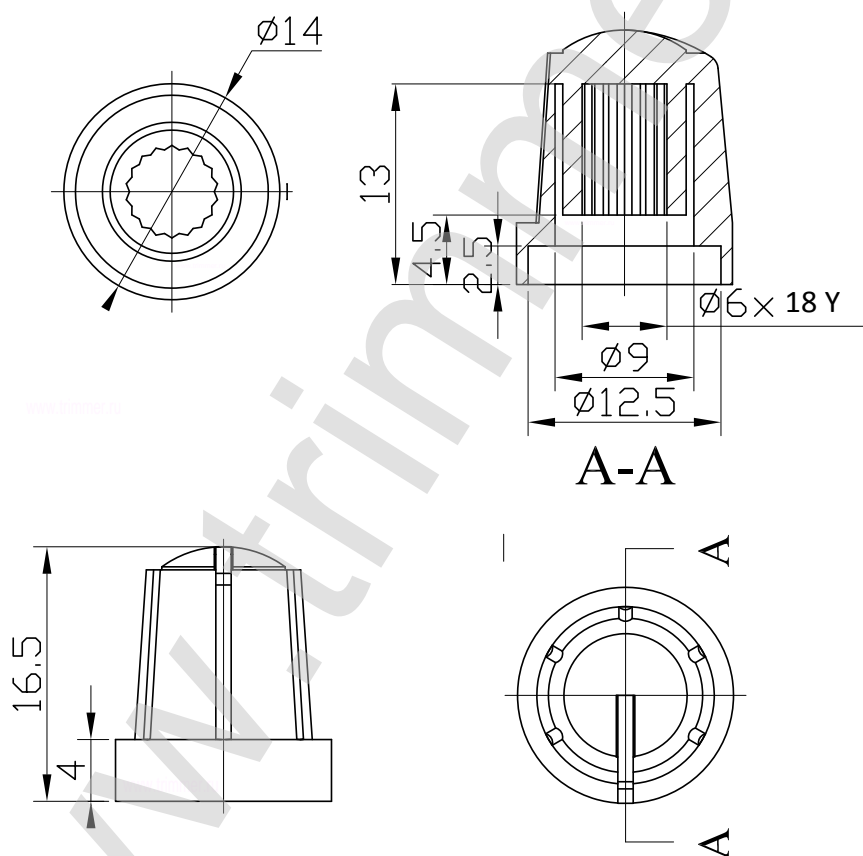

ручка RR4853-R

фотография

фотография

ручка RR4853-R красная

Характеристика	Значение
Диапазон рабочих температур	от -45 до +105 градусов С
Количество штук в упаковке	100 шт и 250 шт
Насечка для фиксации штока резистора	18 Y
Материал корпуса	пластик
Вес изделия	1 грамм
Предназначена для резисторов	со штоком диаметром 6 мм
Наличие на складе	поддерживается наличие