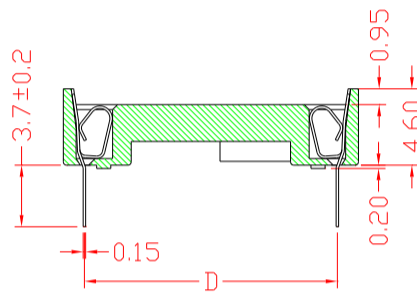

Corporation TRIMMER , Russia www.trimmer.ru

Position	Dimension			
	A	B	C	D
6	7.62	5.08	10.16	7.62
8	10.16	7.62	10.16	7.62
14	17.82	15.24	10.16	7.62
16	20.32	17.78	10.16	7.62
18	22.86	20.32	10.16	7.62
20	25.40	22.86	10.16	7.62
24	30.48	27.94	10.16	7.62
24	30.48	27.94	17.78	15.24
28	35.56	33.02	10.16	7.62
28	35.56	33.02	17.78	15.24
32	40.54	38.10	17.78	15.24
40	50.80	48.26	17.78	15.24
42	53.21	50.80	17.78	15.24

SCS06, SCS08, SCS14, SCS16, SCS20, SCS24, SCS28
 SCL28, SCL32, SCL40