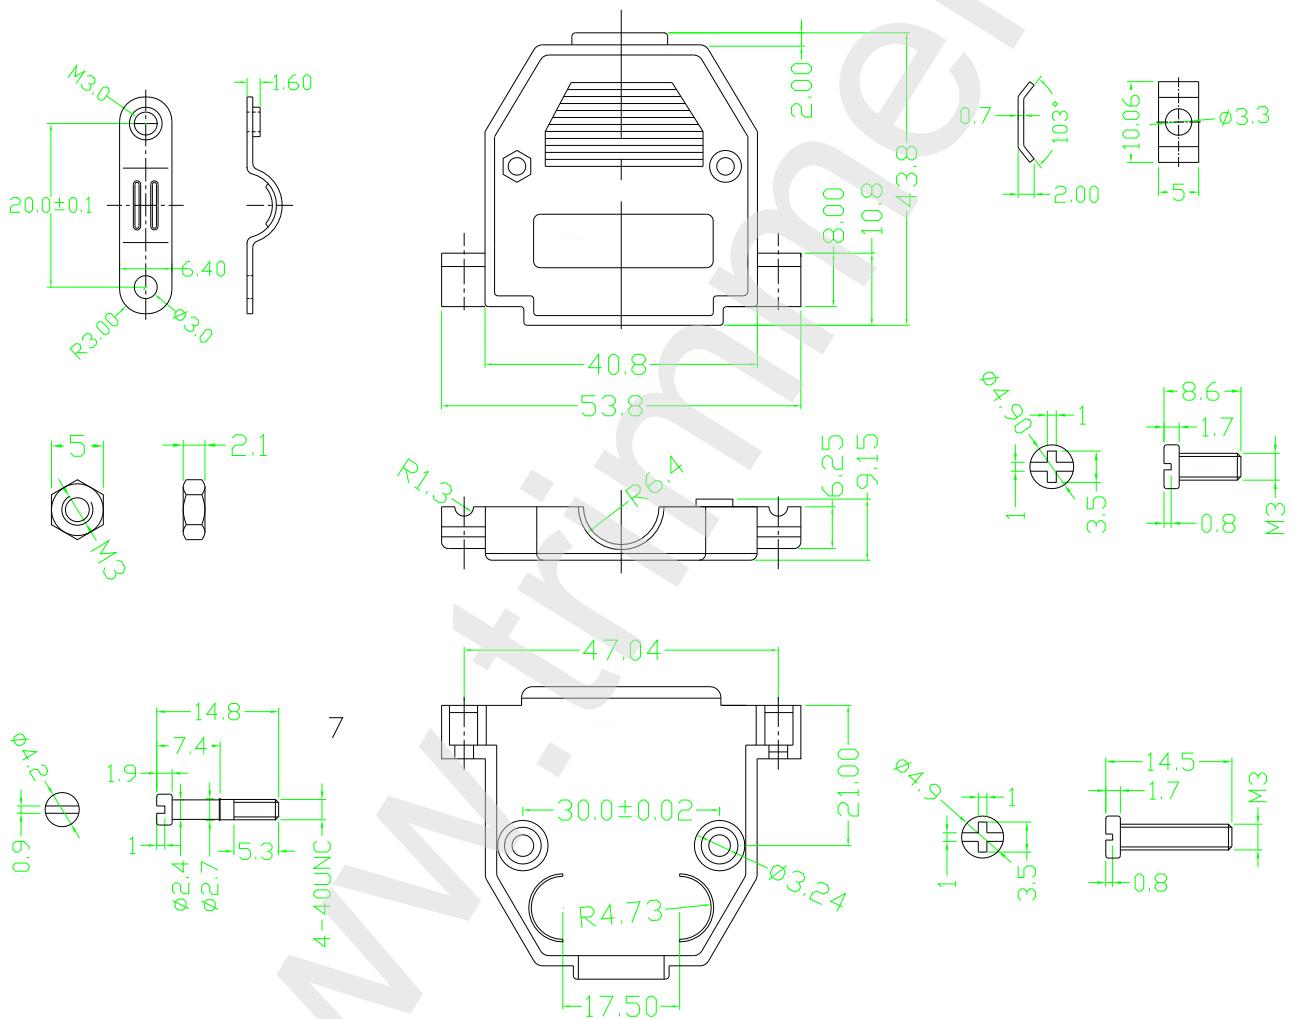

## Описание корпуса DP- 25C

фотография

фотография

## ЧЕРТЕЖ корпуса DP- 25C

Характеристика	Значение
наличие на складе	поддерживается наличие
Материал корпуса	термопластик
Количество штук в упаковке	100
Диапазон рабочих температур	от -55 до +105 градусов С
Вес изделия	17 грамм
Цвет корпуса	серый