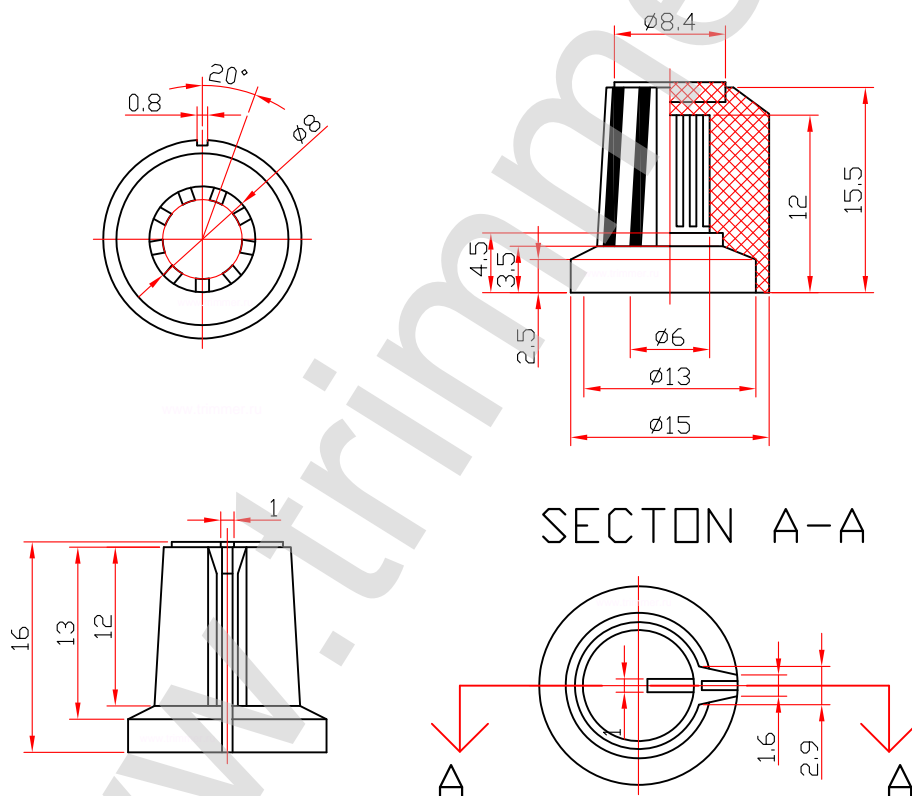

## ручка RR4836- В

фотография

фотография

## ручка RR4836- В черная

Характеристика	Значение
Диапазон рабочих температур	от -45 до +105 градусов С
Количество штук в упаковке	100 шт и 250 шт
Насечка для фиксации штока резистора	18 Y
Материал корпуса	пластик
Вес изделия	1 грамм
Предназначена для резисторов	со штоком диаметром 6 мм
Наличие на складе	поддерживается наличие