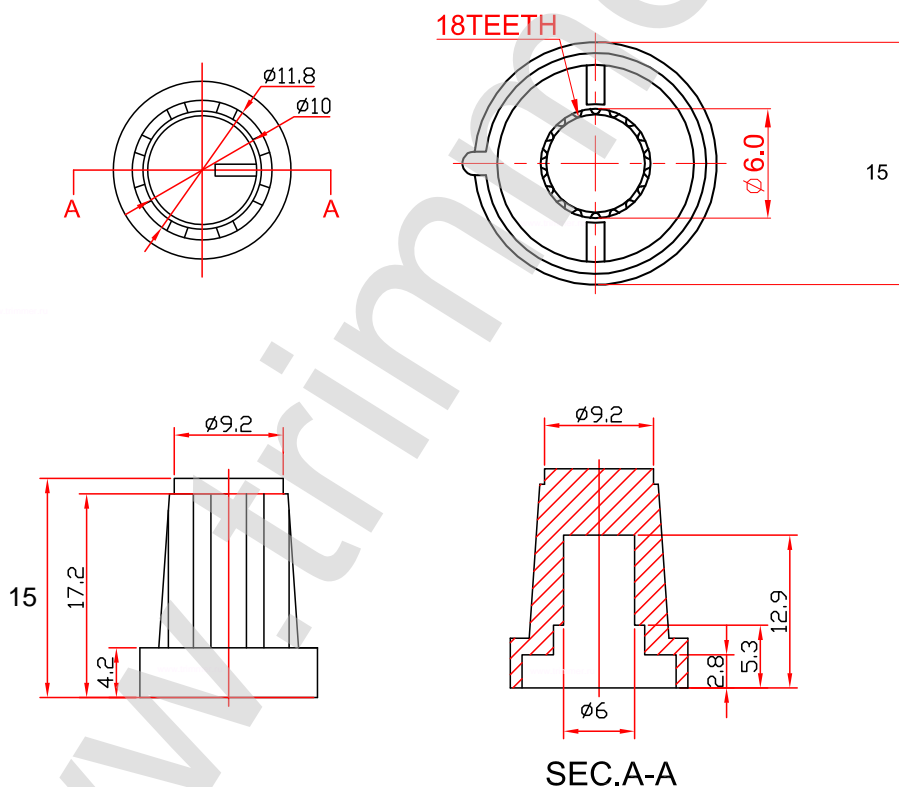

ручка RR4852-Y

фотография

фотография

ручка RR4852-Y желтая

Характеристика	Значение
Диапазон рабочих температур	от -45 до +105 градусов С
Количество штук в упаковке	100 шт и 250 шт
Насечка для фиксации штока резистора	18 Y
Материал корпуса	пластик
Вес изделия	1,4 грамма
Предназначена для резисторов	со штоком диаметром 6 мм
Наличие на складе	поддерживается наличие