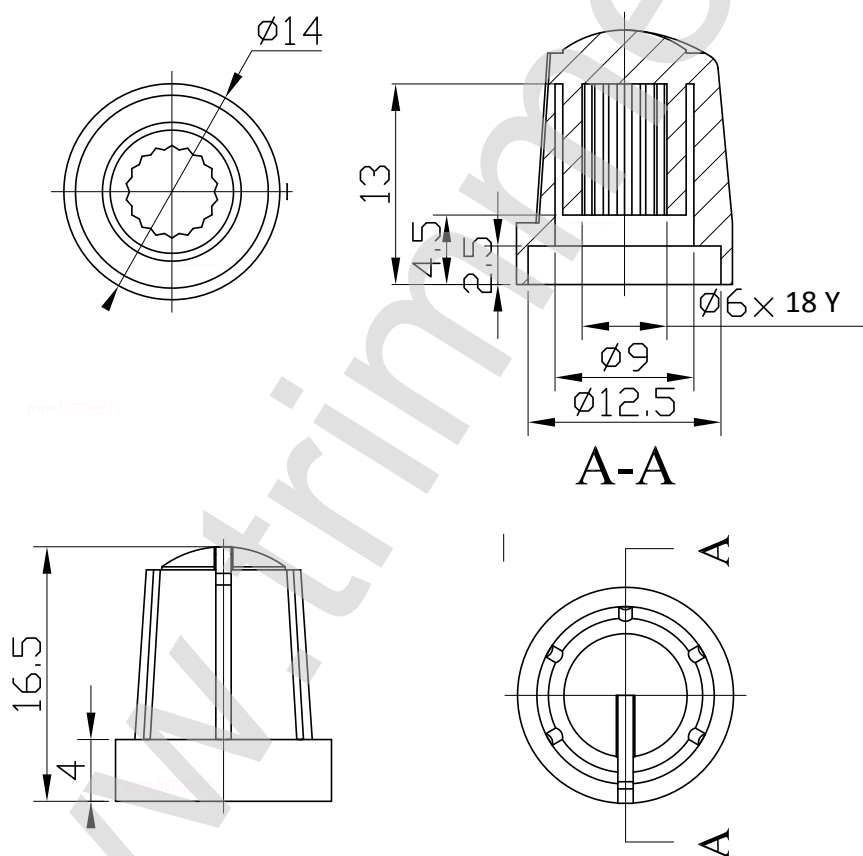

## ручка RR4853-W

фотография

фотография

## ручка RR4853-W белая

Характеристика	Значение
Диапазон рабочих температур	от -45 до +105 градусов С
Количество штук в упаковке	100 шт и 250 шт
Насечка для фиксации штока резистора	18 Y
Материал корпуса	пластик
Вес изделия	1 грамм
Предназначена для резисторов	со штоком диаметром 6 мм
Наличие на складе	поддерживается наличие